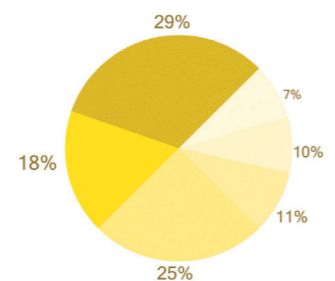

Cité de l'Économie et de la Monnaie

PRÉSENTE

DU 3 MARS AU 7 JUIN 2015

EXPO L'ÉCONOMIE KRACH, BOOM, MUE ?

ENTRÉE LIBRE

ESPACE VILLENEUVE BARGEMON · MARSEILLE

csuper.fr

Concept original :