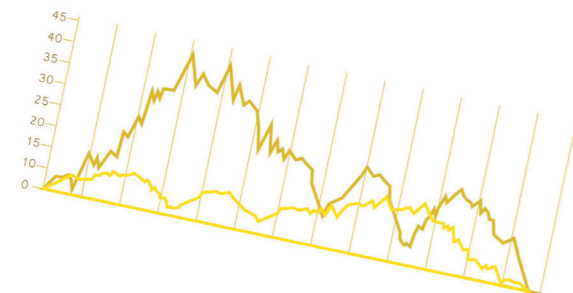

Cité de l'Économie et de la Monnaie

PRÉSENTE

DU 3 MARS AU 7 JUIN 2015

EXPO L'ÉCONOMIE KRACH, BOOM, MUE ?

ENTRÉE LIBRE

ESPACE VILLENEUVE BARGEMON · MARSEILLE

csuper.fr

Concept original :